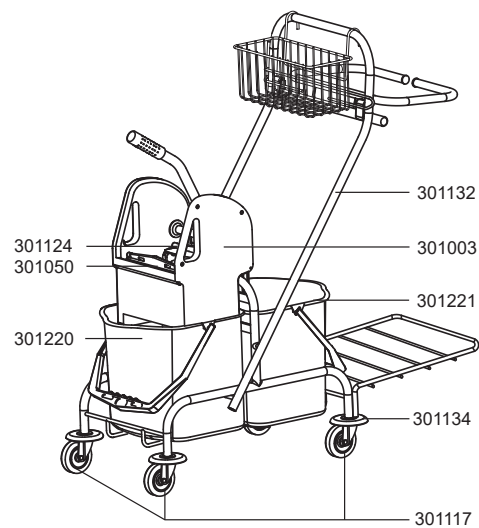

Einfachfahreimer

301035

Doppelfahreimer

301001

Doppelfahreimer chrom

301114

Doppelfahreimer chrom pro

301081

Artikel-Nr. Beschreibung

Ersatzteile Fahreimer

301003	Mopp-Presse
301050	Pressbacke
301108	Lenkrolle D75
301117	Lenkrolle, D75 für: 301035, 301081, 301114
301121	Ablagekorb für Einfachfahreimer
301124	Fixierung Mopp-Pressenstiel
301130	Schubbügel Doppelfahreimer
301131	Schubbügel Doppelfahreimer chrom
301132	Schubbügel Doppelfahreimer chrom pro
301134	Schutzkappe, Rad, rot
301220	Eimer 17 Liter, grau, roter Henkel
301221	Eimer 17 Liter, grau, blauer Henkel
301222	Eimer 27 Liter, grau, roter Henkel
301223	Eimer 27 Liter, grau, blauer Henkel

Zubehör

301007	Ablagekorb für Doppelfahreimer
--------	--------------------------------