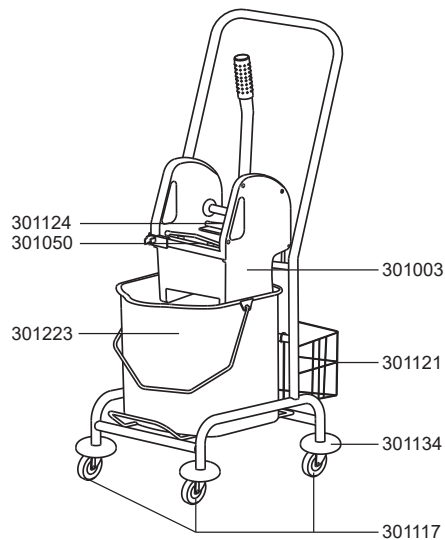

Einfachfahreimer

301035

Doppelfahreimer

301001

Doppelfahreimer chrom

301114

Doppelfahreimer chrom pro

301081

Artikel-Nr. Beschreibung

Ersatzteile Fahreimer

301003	Mopp-Presse
301050	Pressbacke
301108	Lenkrolle D75
301117	Lenkrolle, D75 für: 301035, 301081, 301114
301121	Ablagekorb für Einfachfahreimer
301124	Fixierung Mopp-Pressenstiel
301130	Schubbügel Doppelfahreimer
301131	Schubbügel Doppelfahreimer chrom
301132	Schubbügel Doppelfahreimer chrom pro
301134	Schutzkappe, Rad, rot
301220	Eimer 17 Liter, grau, roter Henkel
301221	Eimer 17 Liter, grau, blauer Henkel
301222	Eimer 27 Liter, grau, roter Henkel
301223	Eimer 27 Liter, grau, blauer Henkel