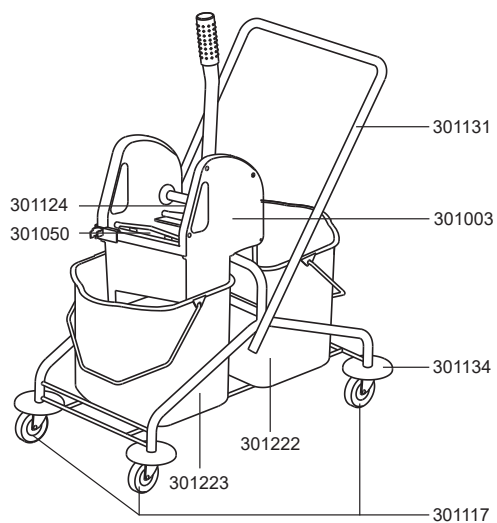

Einfachfahreimer

301035

Doppelfahreimer

301001

Doppelfahreimer chrom

301114

Doppelfahreimer chrom pro

301081

Artikel-Nr. Beschreibung

Ersatzteile Fahreimer

301003	Mopp-Presse
301050	Pressbacke
301108	Lenkrolle D75
301117	Lenkrolle, D75 für: 301035, 301081, 301114
301121	Ablagekorb für Einfachfahreimer
301124	Fixierung Mopp-Pressenstiel
301130	Schubbügel Doppelfahreimer
301131	Schubbügel Doppelfahreimer chrom
301132	Schubbügel Doppelfahreimer chrom pro
301134	Schutzkappe, Rad, rot
301220	Eimer 17 Liter, grau, roter Henkel
301221	Eimer 17 Liter, grau, blauer Henkel
301222	Eimer 27 Liter, grau, roter Henkel
301223	Eimer 27 Liter, grau, blauer Henkel

Zubehör

301007	Ablagekorb für Doppelfahreimer
--------	--------------------------------