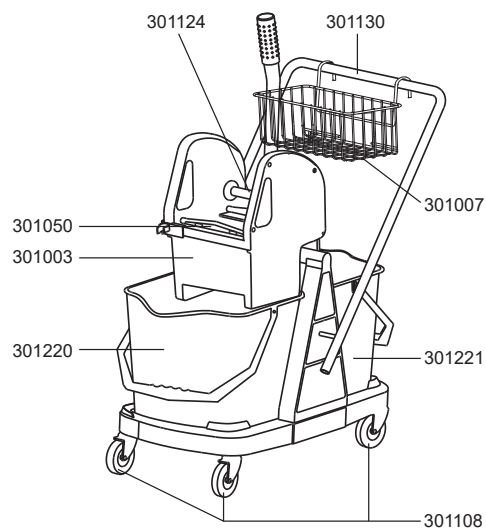

Einfachfahreimer

301035

Doppelfahreimer

301001

Doppelfahreimer chrom

301114

Doppelfahreimer chrom pro

301081

Artikel-Nr. Beschreibung

Ersatzteile Fahreimer

301003	Mopp-Presse
301050	Pressbacke
301108	Lenkrolle D75
301117	Lenkrolle, D75 für: 301035, 301081, 301114
301121	Ablagekorb für Einfachfahreimer
301124	Fixierung Mopp-Pressenstiel
301130	Schubbügel Doppelfahreimer
301131	Schubbügel Doppelfahreimer chrom
301132	Schubbügel Doppelfahreimer chrom pro
301134	Schutzkappe, Rad, rot
301220	Eimer 17 Liter, grau, roter Henkel
301221	Eimer 17 Liter, grau, blauer Henkel
301222	Eimer 27 Liter, grau, roter Henkel
301223	Eimer 27 Liter, grau, blauer Henkel