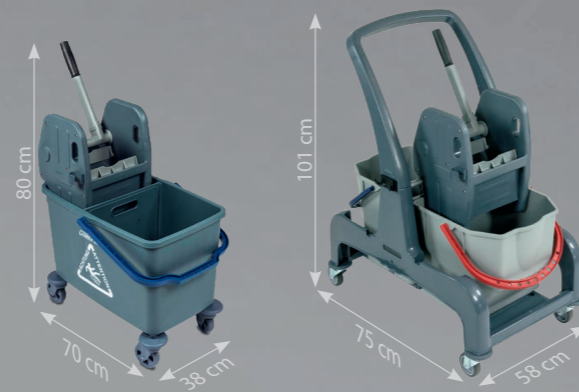

Professionelle Reinigungsgeräte

CombiX

Erweiterbarer Systemwagen in vier Ausführungen. Praxisorientierte Lösungen in Profiqualität mit hochwertiger Verarbeitung, stabiler Mopp-Presse und gummierten Lenkrollen.

① CombiX Mini

② CombiX

③ CombiX XL

④ CombiX PRO

Serienmäßiges Ablagefach für Reinigungsplan.

Optional: Mülltrennung für CombiX XL/PRO. Art.-Nr. 301.200

Ideale Positionierung der Eimer in ergonomischer Arbeitshöhe.

Robuste, qualitativ hochwertige Doppelbacken-Mopp-Presse.

Seitliche Wanne mit verschließbaren 2 x 6 Liter Eimern. Optional für CombiX und CombiX XL, serienmäßig bei PRO. Art.-Nr. 301.171

Upgrade für CombiX und CombiX XL

COMBIX MINI

Blickdichter 70 Liter Müllsack.

NEU

Extra große, gummierte 100 mm Lenkrollen mit Stoßfänger bei XL und PRO.