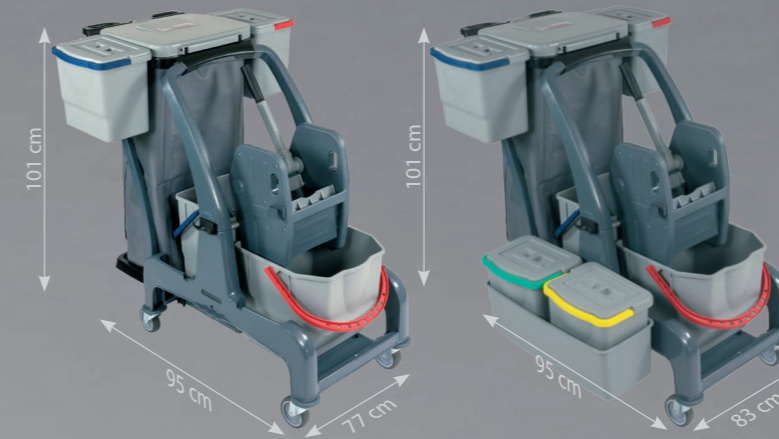

Professionelle Reinigungsgeräte

CombiX

Erweiterbarer Systemwagen in vier Ausführungen. Praxisorientierte Lösungen in Profiqualität mit hochwertiger Verarbeitung, stabiler Mopp-Presse und gummierten Lenkrollen.

① CombiX Mini

② CombiX

③ CombiX XL

④ CombiX PRO

Serienmäßiges Ablagefach für Reinigungsplan.

Optional: Mülltrennung für CombiX XL/PRO. Art.-Nr. 301.200

Ideale Positionierung der Eimer in ergonomischer Arbeitshöhe.

Robuste, qualitativ hochwertige Doppelbacken-Mopp-Presse.

Seitliche Wanne mit verschließbaren 2 x 6 Liter Eimern. Optional für CombiX und CombiX XL, serienmäßig bei PRO. Art.-Nr. 301.171

Upgrade für CombiX und CombiX XL

COMBIX MINI

Blickdichter 70 Liter Müllsack.

NEU

Extra große, gummierte 100 mm Lenkrollen mit Stoßfänger bei XL und PRO.